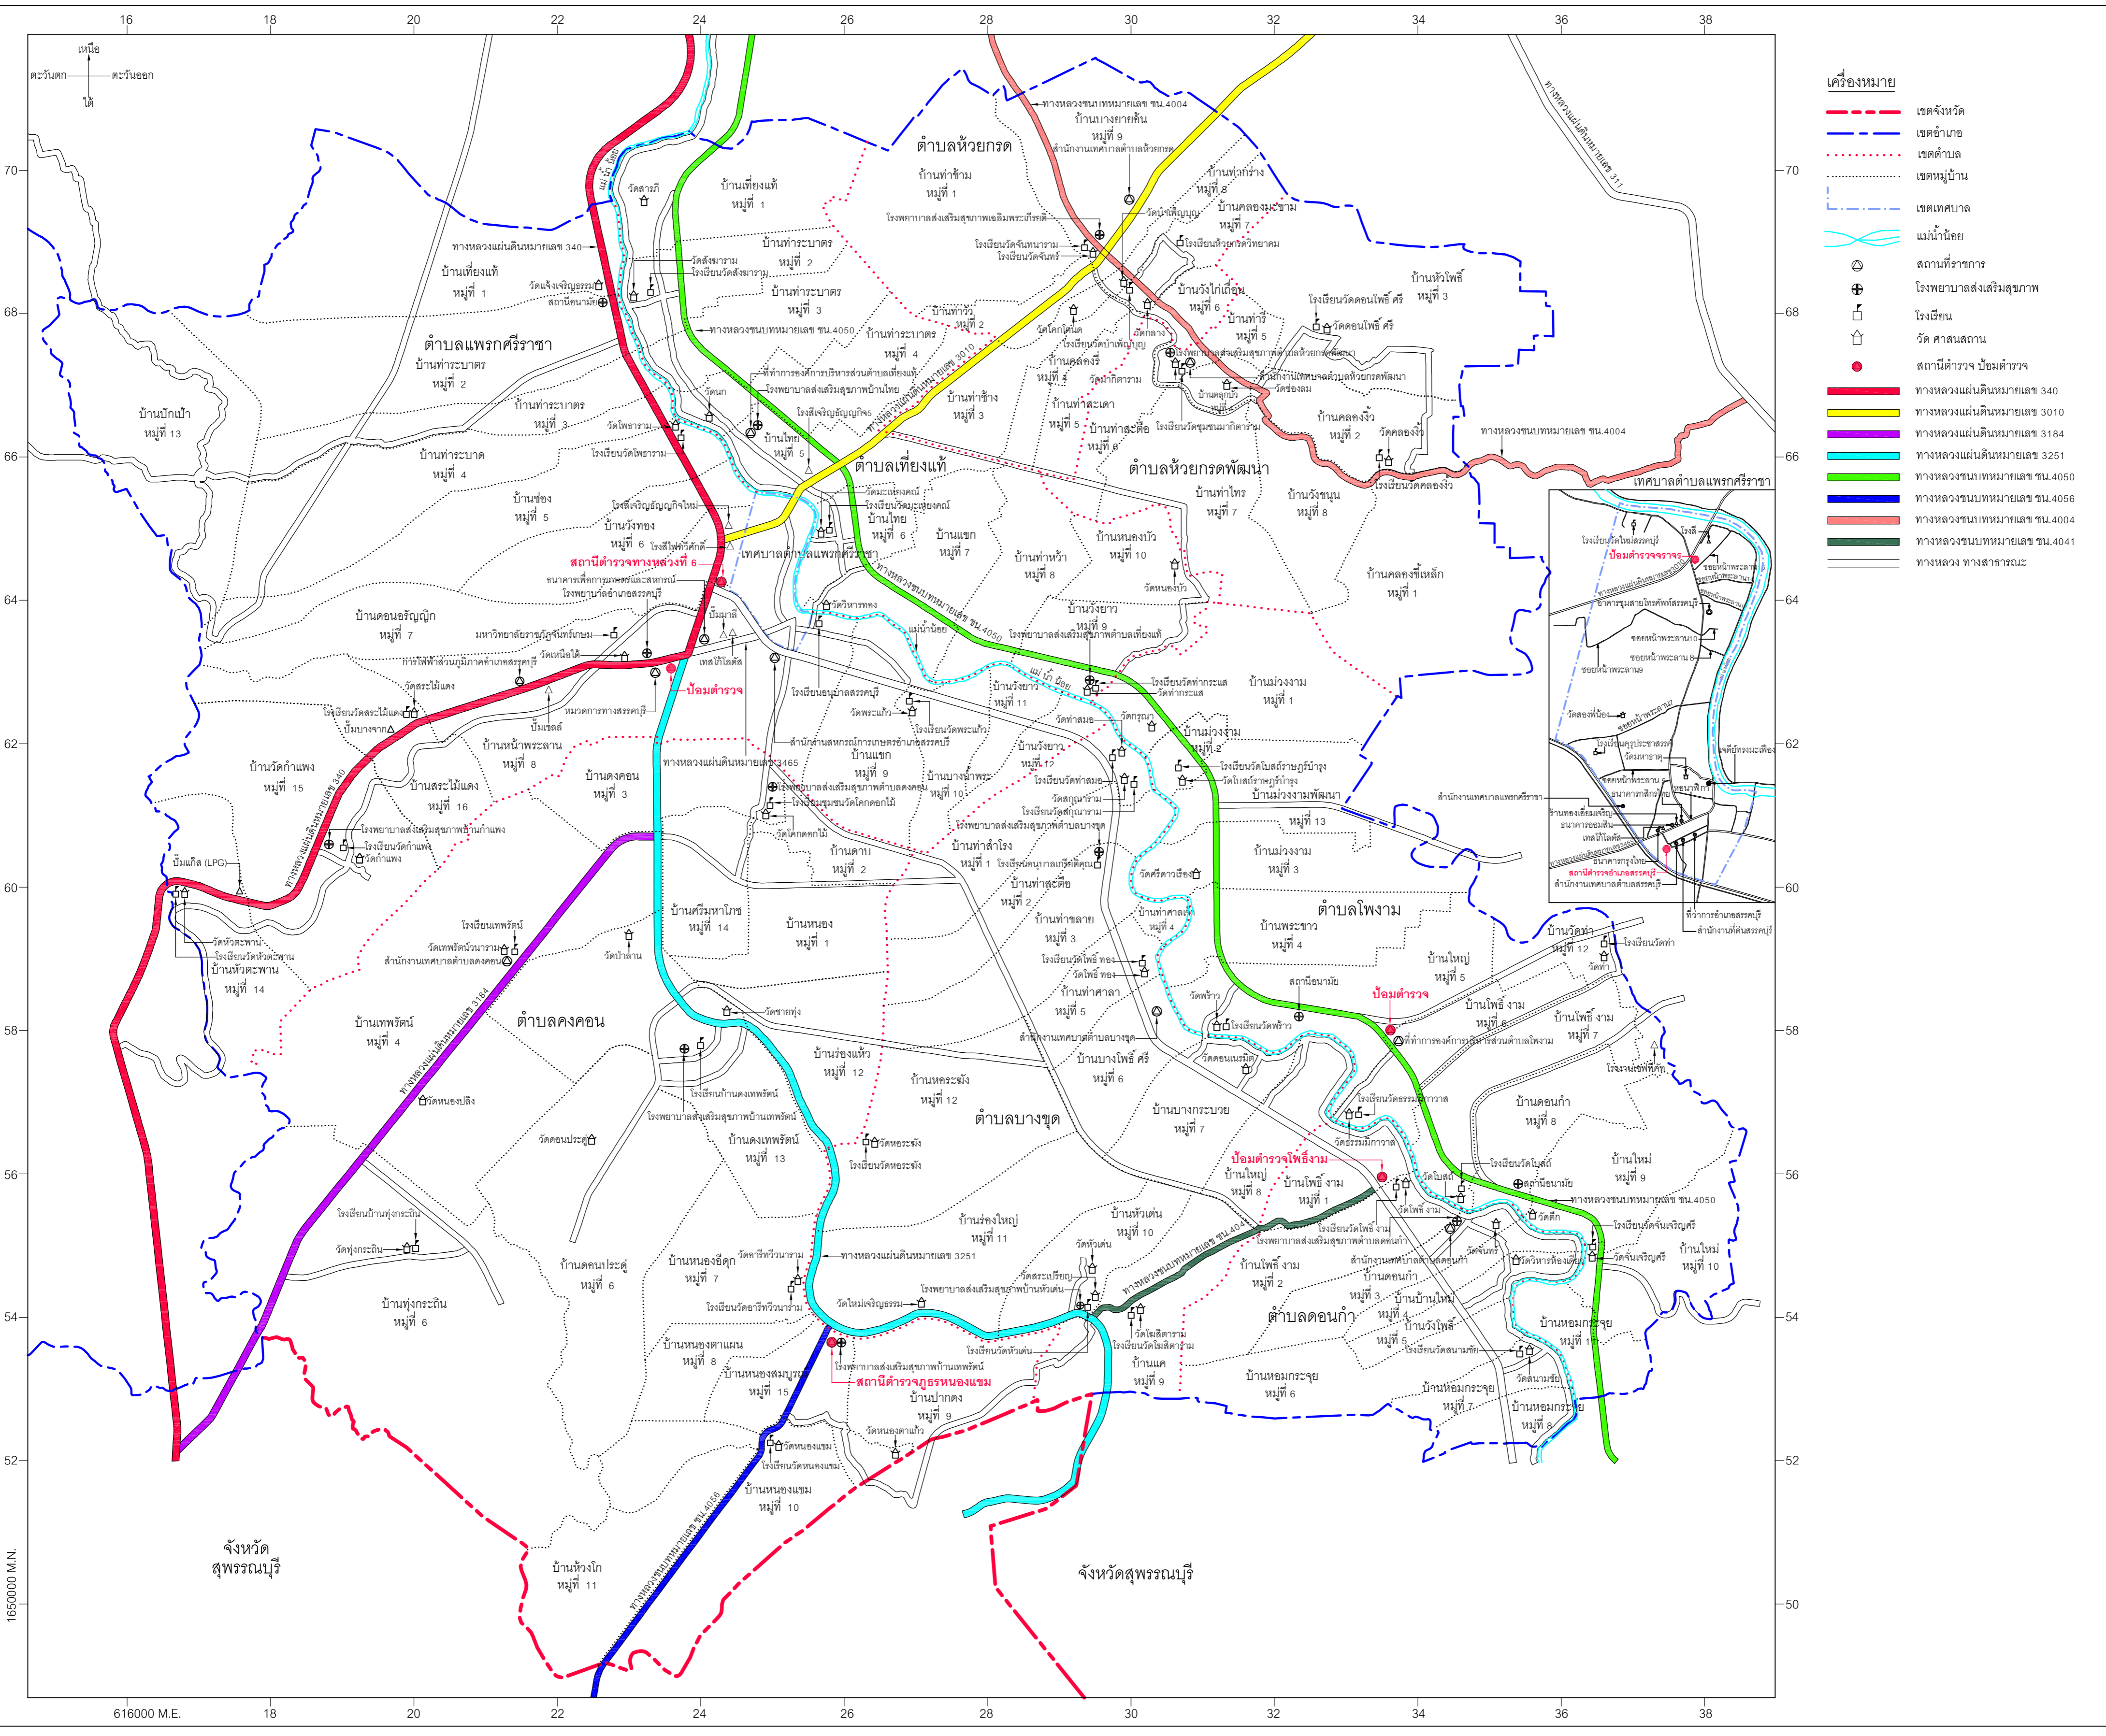

แผนที่อำเภอสรนครบุรี

จังหวัดชัยนาท

มาตราส่วน 1 : 50,000

- เครื่องหมาย**
- เขตจังหวัด
 - เขตอำเภอ
 - เขตตำบล
 - เขตหมู่บ้าน
 - เขตเทศบาล
 - แม่น้ำน้อย
 - สถานีราชการ
 - โรงพยาบาลส่งเสริมสุขภาพ
 - โรงเรียน
 - วัด ศาสนสถาน
 - สถานีตำรวจ ป้อมตำรวจ
 - ทางหลวงแผ่นดินหมายเลข 340
 - ทางหลวงแผ่นดินหมายเลข 3010
 - ทางหลวงแผ่นดินหมายเลข 3184
 - ทางหลวงแผ่นดินหมายเลข 3251
 - ทางหลวงชนบทหมายเลข ชน.4050
 - ทางหลวงชนบทหมายเลข ชน.4056
 - ทางหลวงชนบทหมายเลข ชน.4004
 - ทางหลวงชนบทหมายเลข ชน.4041
 - ทางหลวง ทางสาธารณะ