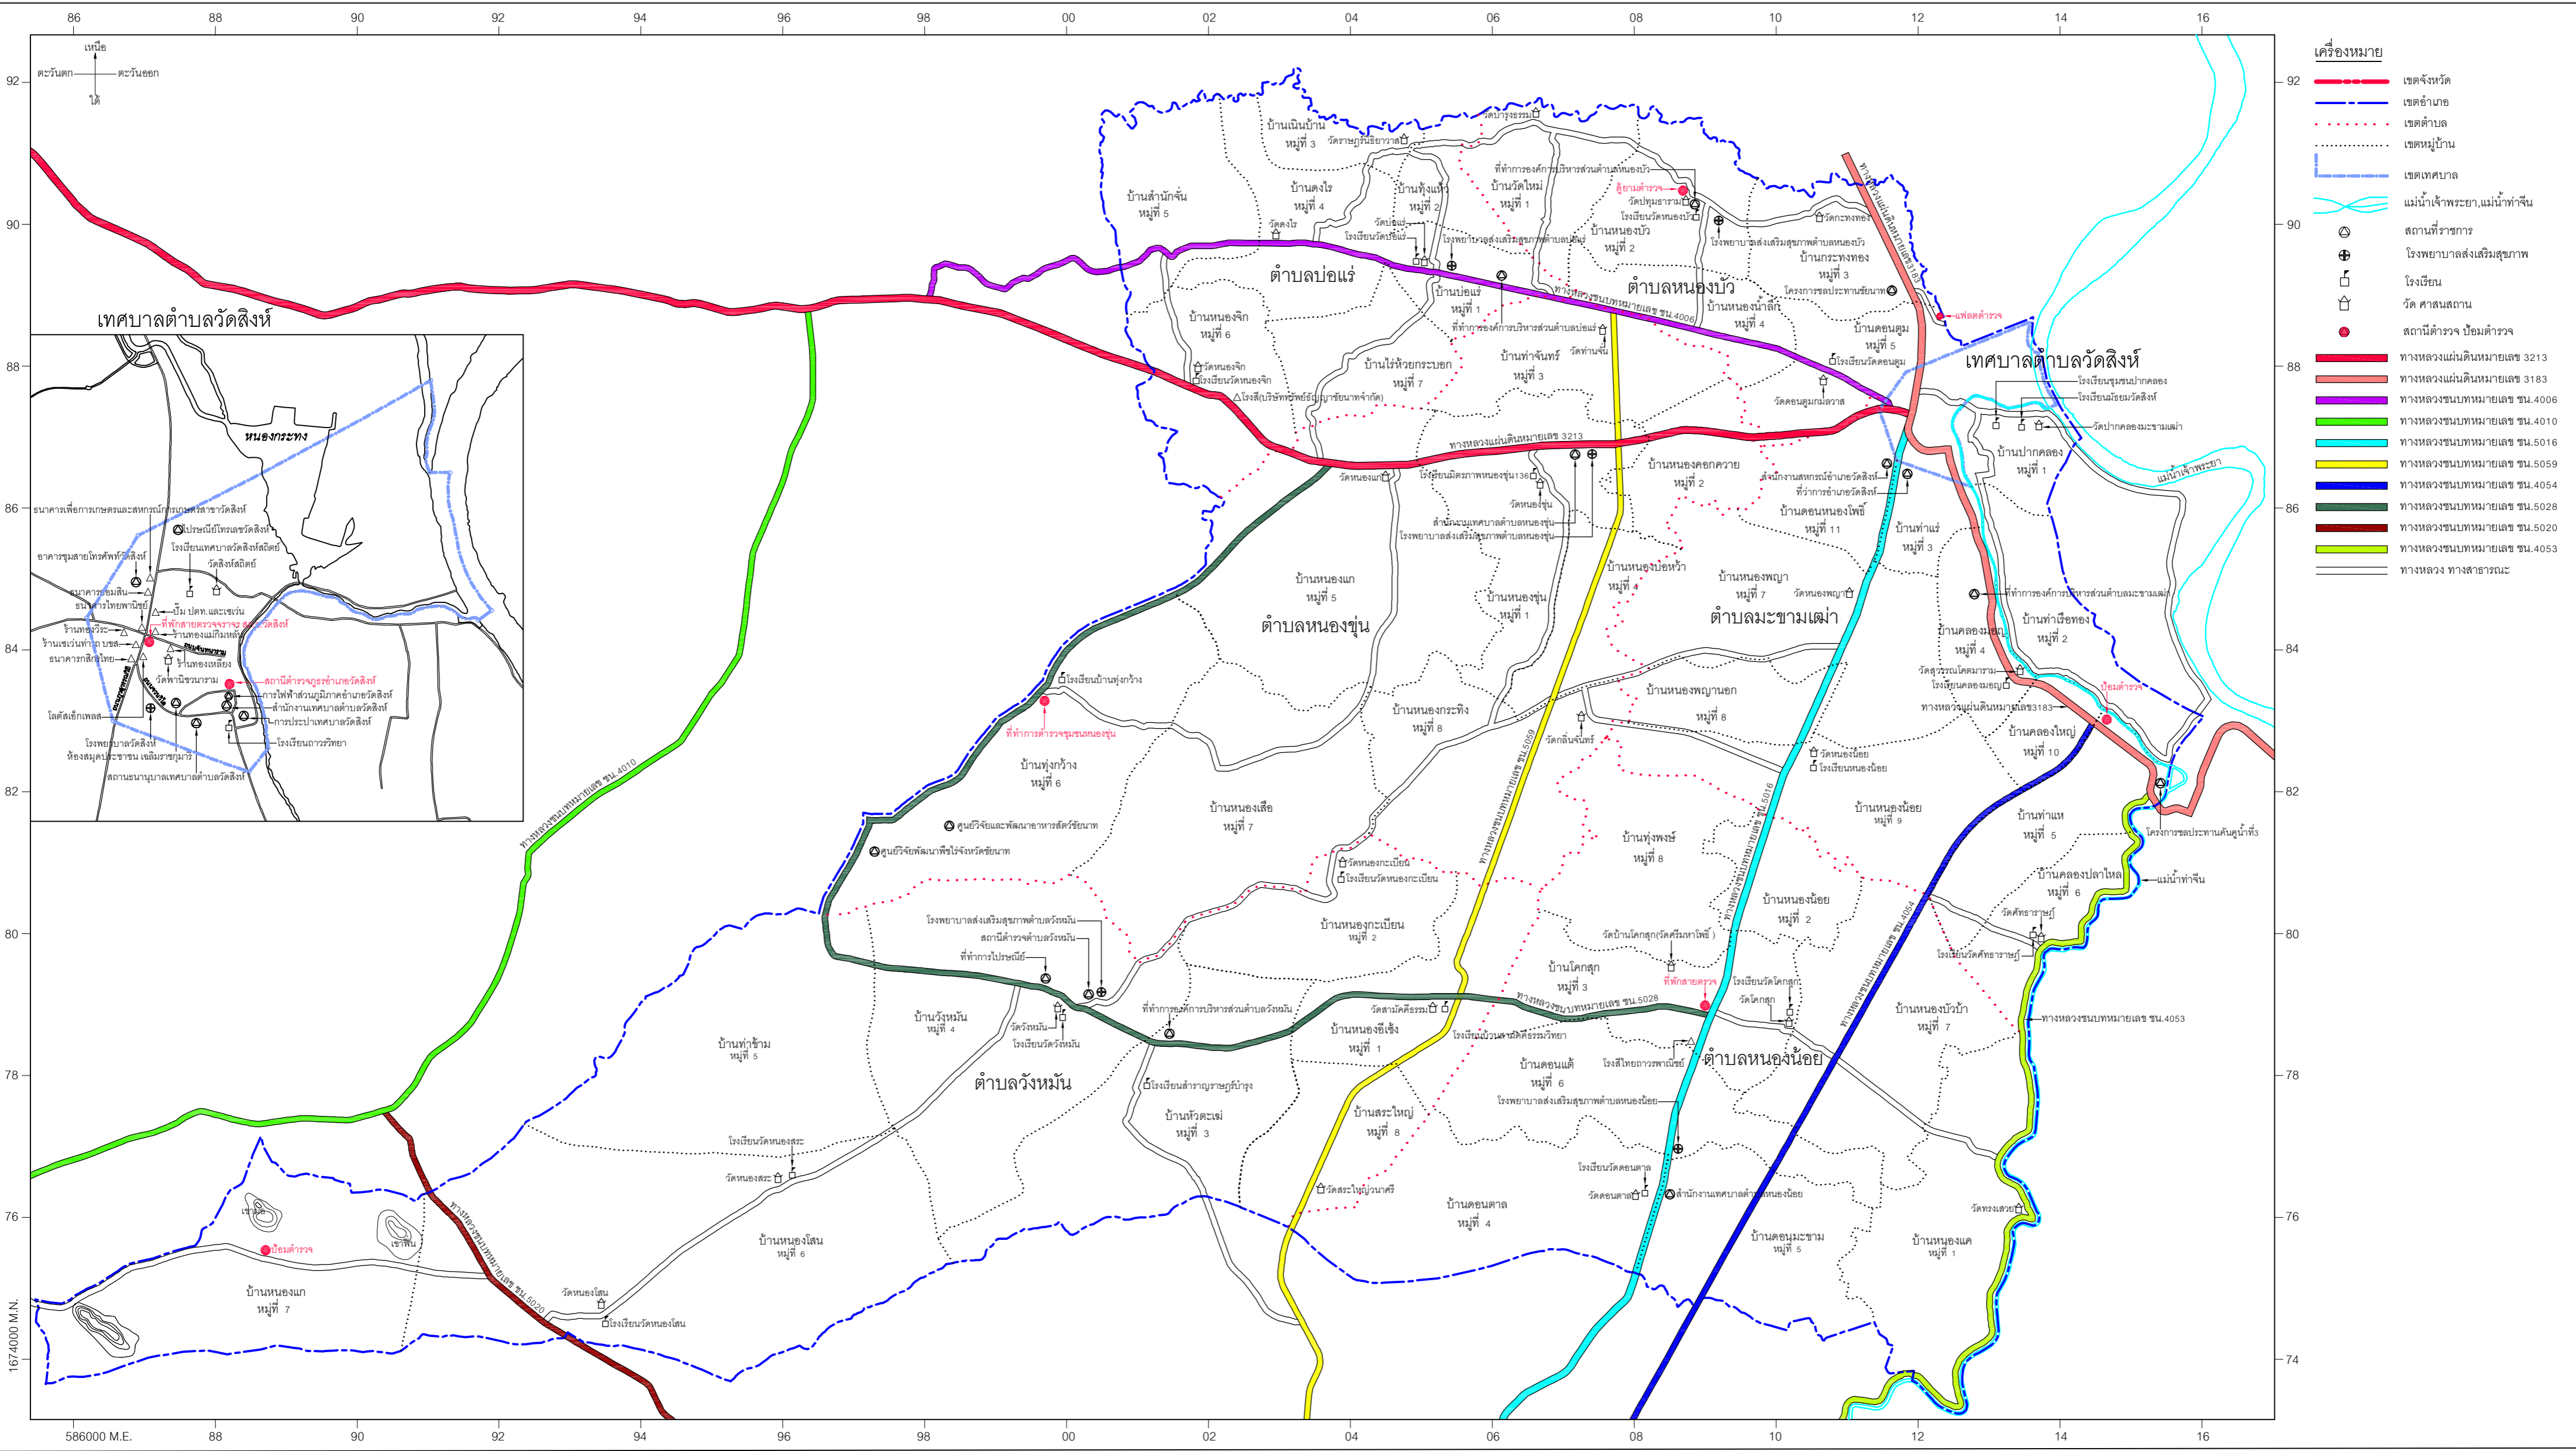

แผนที่อำเภอวัดสิงห์
จังหวัดชัยนาท

มาตราส่วน 1 : 50,000

- เครื่องหมาย**
- เขตจังหวัด
 - เขตอำเภอ
 - เขตตำบล
 - - - เขตหมู่บ้าน
 - เขตเทศบาล
 - แม่น้ำเจ้าพระยา, แม่น้ำท่าจีน
 - สถานีราชการ
 - โรงพยาบาลส่งเสริมสุขภาพ
 - ไปรษณีย์
 - วัค ศาสตราสถาน
 - สถานีตำรวจ ป้อมตำรวจ
 - ทางหลวงแผ่นดินหมายเลข 3213
 - ทางหลวงแผ่นดินหมายเลข 3183
 - ทางหลวงชนบทหมายเลข ชน.4006
 - ทางหลวงชนบทหมายเลข ชน.4010
 - ทางหลวงชนบทหมายเลข ชน.5016
 - ทางหลวงชนบทหมายเลข ชน.5059
 - ทางหลวงชนบทหมายเลข ชน.4054
 - ทางหลวงชนบทหมายเลข ชน.5028
 - ทางหลวงชนบทหมายเลข ชน.5020
 - ทางหลวงชนบทหมายเลข ชน.4053
 - ทางหลวง ทางหลวงชนบท