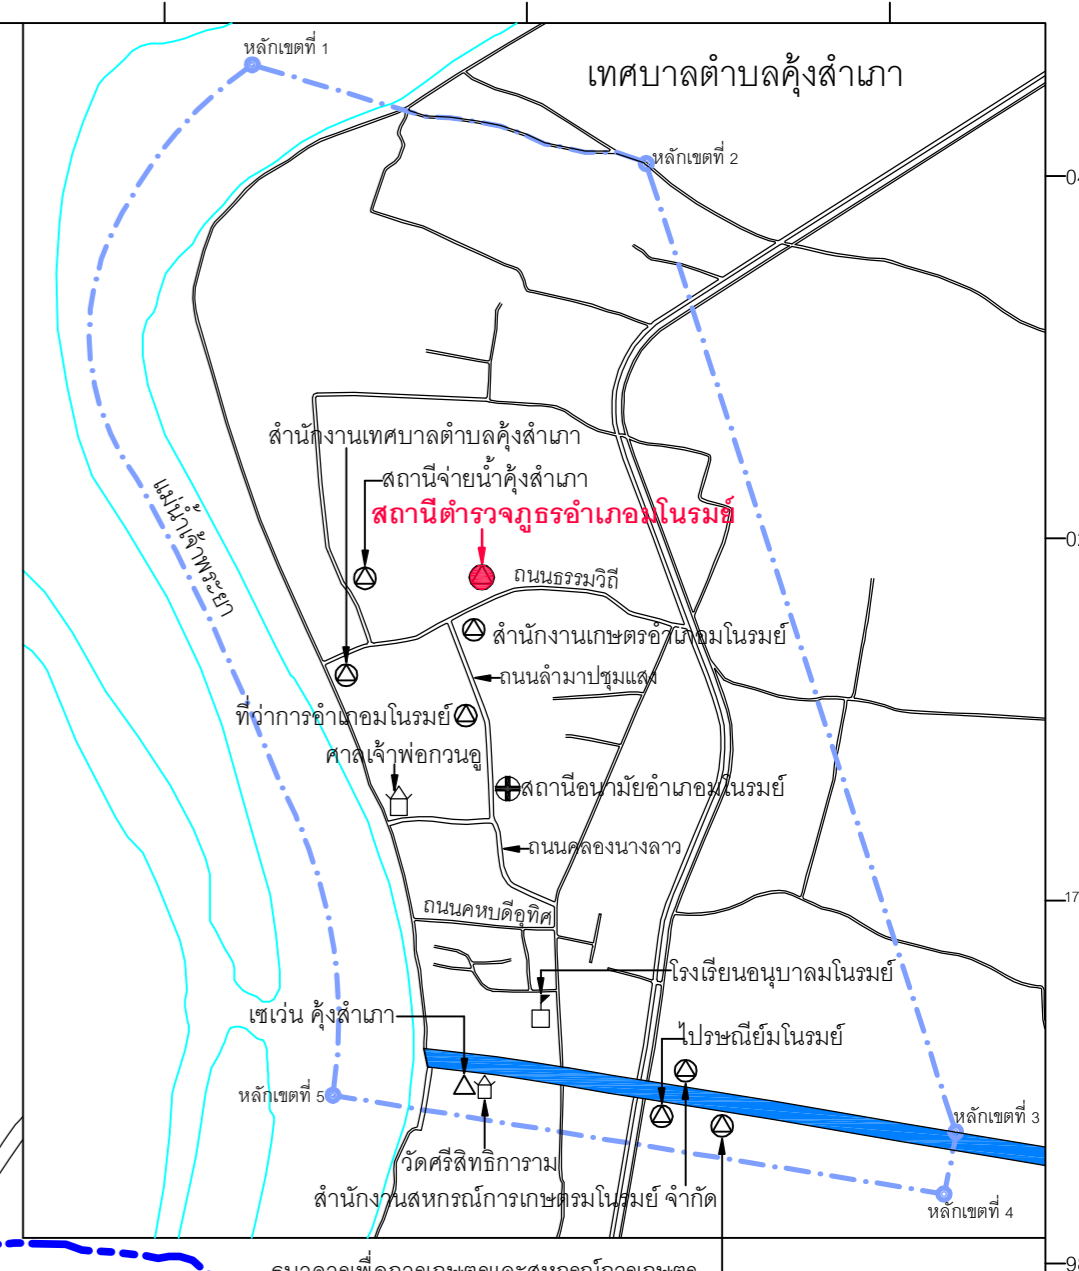

แผนที่อำเภอโนนรมย์
จังหวัดชัยนาท

มาตราส่วน 1 : 50,000

- เครื่องหมาย**
- เขตจังหวัด
 - เขตอำเภอ
 - เขตตำบล
 - เขตหมู่บ้าน
 - เขตเทศบาล
 - แม่น้ำเจ้าพระยา
 - ⊙ สถานที่ราชการ
 - + โรงพยาบาลส่งเสริมสุขภาพ
 - โรงเรียน
 - ⌂ วัด ศาลสถาน
 - สถานีตำรวจ บัณฑิตตำรวจ

- ทางหลวงแผ่นดินหมายเลข 1 (พหลโยธิน)
- ทางหลวงแผ่นดินหมายเลข 32
- ทางหลวงแผ่นดินหมายเลข 3212
- ทางหลวงแผ่นดินหมายเลข 3265
- ทางหลวงชนบทหมายเลข ชน.1014
- ทางหลวงชนบทหมายเลข ชน.1015
- ทางหลวงชนบทหมายเลข ชน.2007
- ทางหลวงชนบทหมายเลข ชน.4024
- ทางหลวงชนบทหมายเลข ชน.4039
- ทางหลวง ทางสาธารณะ