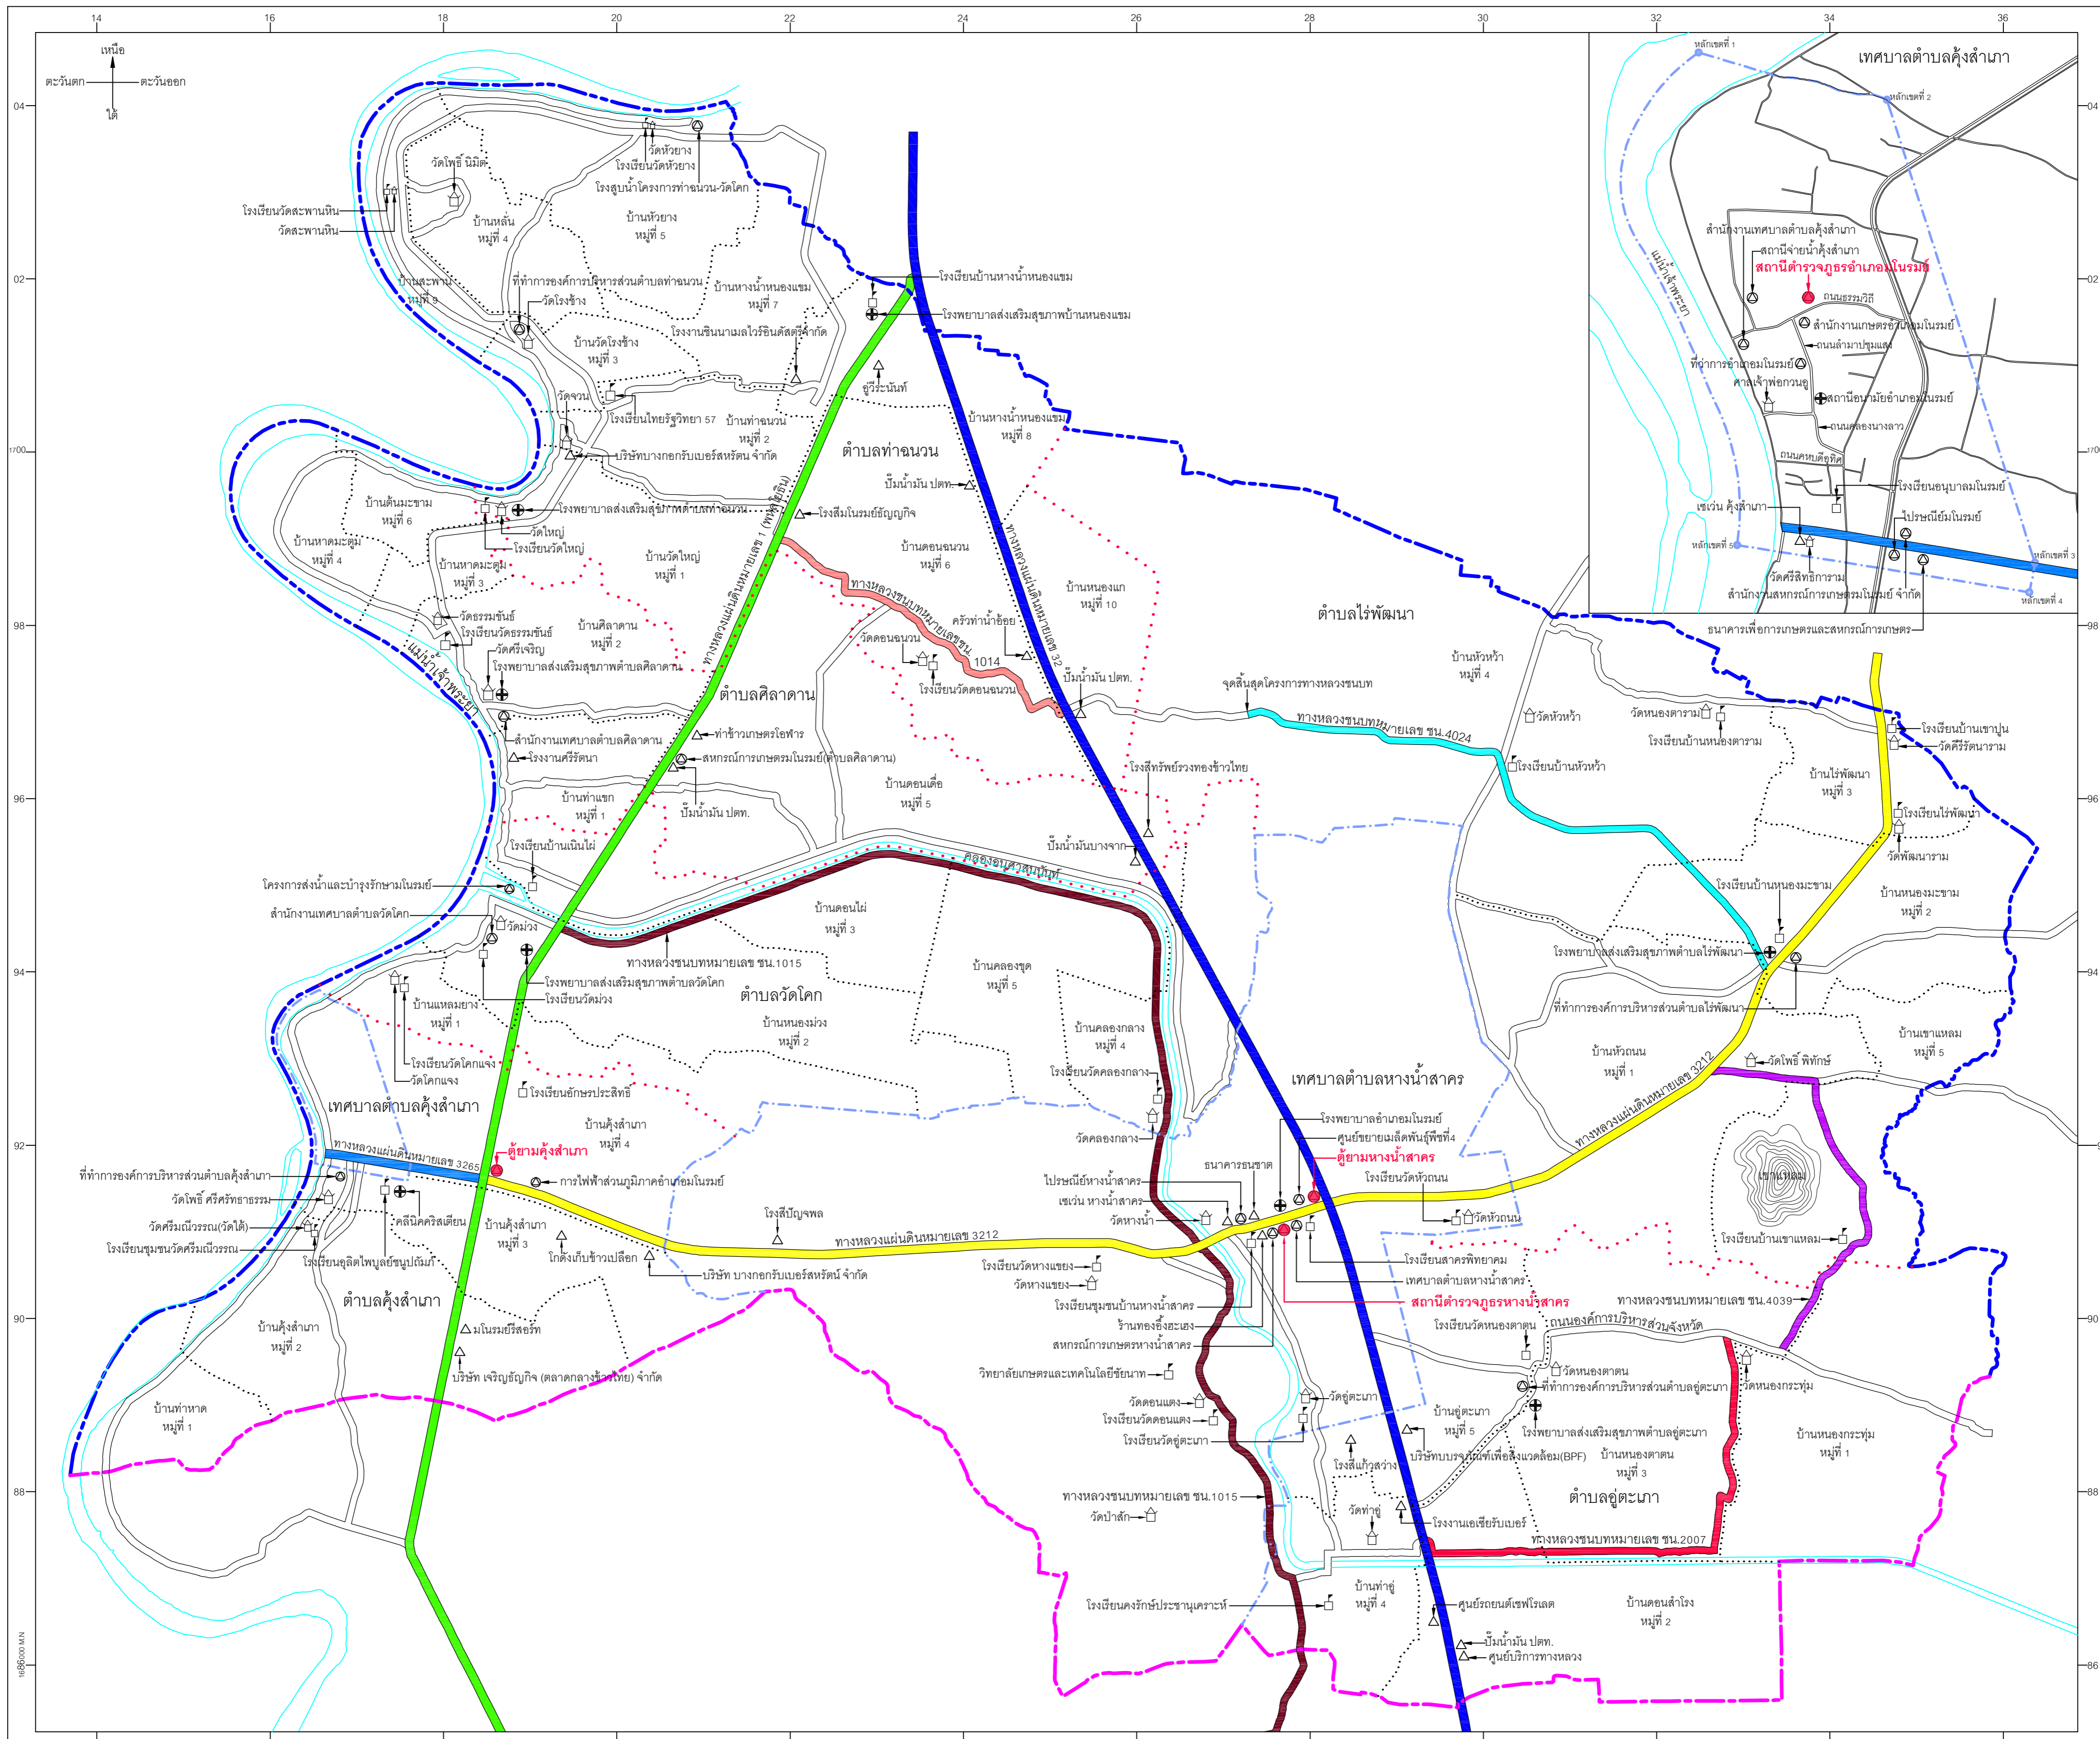

แผนที่อำเภอโนนรมย์
จังหวัดชัยนาท

มาตราส่วน 1 : 50,000

- เครื่องหมาย**
- เขตจังหวัด
 - เขตอำเภอ
 - เขตตำบล
 - เขตหมู่บ้าน
 - เขตเทศบาล
 - แม่น้ำเจ้าพระยา
 - ⊙ สถานที่ราชการ
 - + โรงพยาบาลส่งเสริมสุขภาพ
 - โรงเรียน
 - ⌂ วัด ศาลสถาน
 - สถานีตำรวจ บัณฑิตตำรวจ

- ทางหลวงแผ่นดินหมายเลข 1 (พหลโยธิน)
- ทางหลวงแผ่นดินหมายเลข 32
- ทางหลวงแผ่นดินหมายเลข 3212
- ทางหลวงแผ่นดินหมายเลข 3265
- ทางหลวงชนบทหมายเลข ชน.1014
- ทางหลวงชนบทหมายเลข ชน.1015
- ทางหลวงชนบทหมายเลข ชน.2007
- ทางหลวงชนบทหมายเลข ชน.4024
- ทางหลวงชนบทหมายเลข ชน.4039
- ทางหลวง ทางสาธารณะ