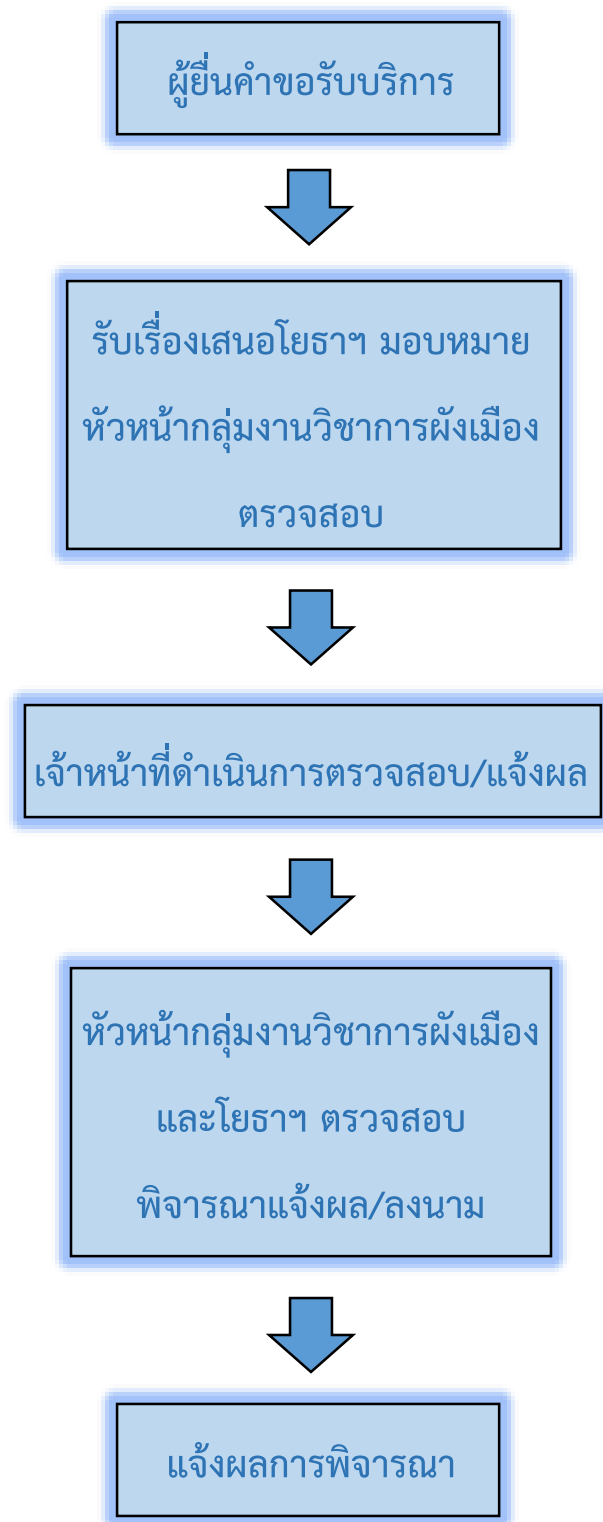

งานตรวจสอบการใช้ประโยชน์ที่ดิน

สรุปรวม ๓ ขั้นตอน ระยะเวลา ๔ วัน